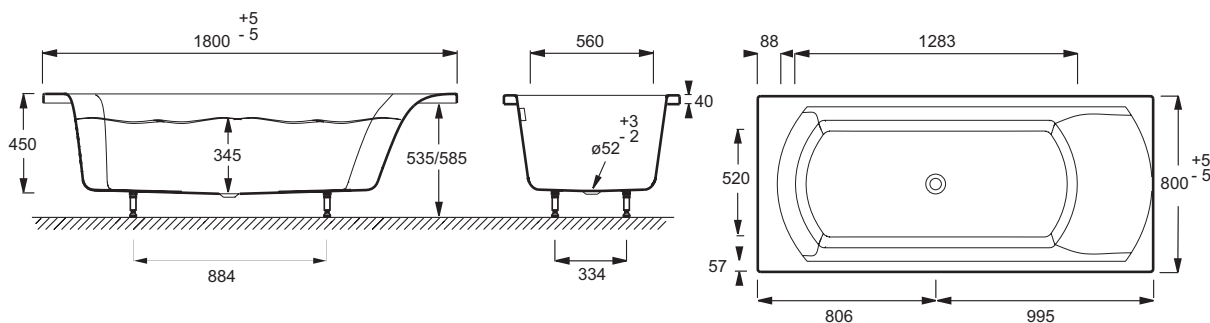

E60143RU

Коллекция: OVE

Отделка\*:

00 - Белый

### Технические характеристики

- РАЗМЕРЫ (СМ): 180 x 80 x 45 см
- МАТЕРИАЛ: Акрил
- ОБЪЕМ (Л): 340/270
- ДИАМЕТР СЛИВА: 5.2 см
- СТУПЕНЬКА: Не в комплекте
- ВЕС: 22 кг
- ТИП УСТАНОВКИ: Встраиваемые
- ФОРМА: Прямоугольные
- НОЖКИ: Не в комплекте
- СЛИВ: Не в комплекте

### Общая информация

Спецификация продукта: Ванна 180 x 80 см. E60143RU. Коллекция: OVE. РАЗМЕРЫ (СМ): 180 x 80 x 45 см. ВЕС: 22 кг. МАТЕРИАЛ: Акрил. ТИП УСТАНОВКИ: Встраиваемые. ОБЪЕМ (Л): 340/270. ФОРМА: Прямоугольные. ДИАМЕТР СЛИВА: 5.2 см. НОЖКИ: Не в комплекте. СТУПЕНЬКА: Не в комплекте. СЛИВ: Не в комплекте.